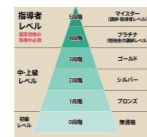

ショートステイ 柴田 笹原

5つのおすすめポイント

1. 土日送迎も行います!!
2. 緊急な対応も迅速に対応します!!
3. 機能訓練等はPT/OT等が付き添い対応します!!
4. 全室個室で快適に過ごしていただけます!!
5. 入所時に診断書なしで利用できます!!

特別養護老人ホーム 柴田 笹原

顧客志向

私たちは、ご入居者の個性を尊重しその人らしく生きることにこだわりを持ちます。

おもいで
カフェ

デイサービス 笹原

運動型通所サービス

機能訓練指導員が考えた独自の運動プログラムを提供します。

料金 日額 246円 (一割負担の場合)

サービス付き高齢者向け住宅 笹原

シニアハウス笹原の森 4つの特徴

- 安心** 24時間 365日体制で入居者をサポート致します。
- 暮らし** マンションのようなプライベート空間でお一人おひとりの生活を尊重します。
- 生活** 過剰なサービスによる邪魔はしません。希望があればサービスをご提供します。
- 充実** 生活の中で、参加したくなるアクティビティをご用意しております。