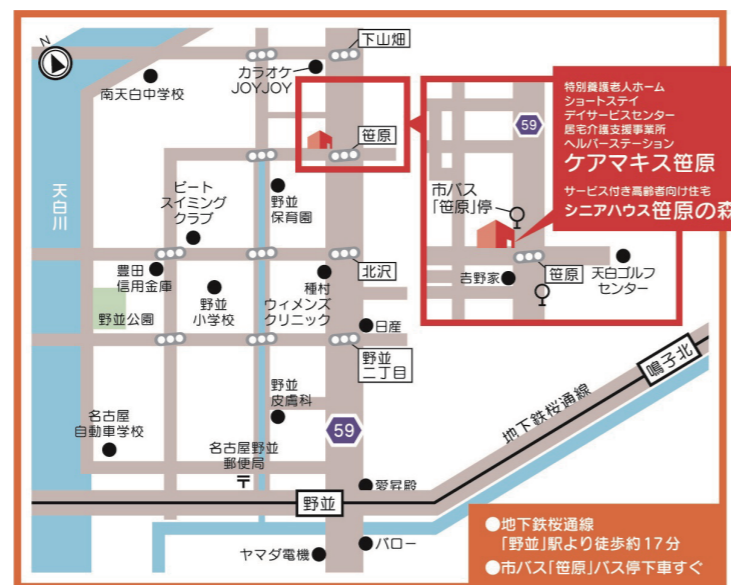

ヘルパーステーション 笹原

訪問範囲

天白区・瑞穂区・昭和区・緑区・南区

ヘルパーステーションでは、自費サービスも行っています。

訪問開始までの流れ

居宅介護支援事業 笹原

なんでも相談会実施中

地域の方が困っていることを気軽に相談できる相談会 / カフェです。

柴田：なんでも相談会「ほっこり」毎月第3(土) 10:00~
笹原：認知症カフェ「マキスカフェ」
毎月第2日曜日 13:00~16:00

対象範囲

南区、天白区を中心に幅広く承っています。

ケアマキス柴田

所在地 〒457-0814 名古屋市南区柴田本通 4-15

交通 名鉄常滑線「柴田」駅より徒歩2分 市バス「柴田」停より徒歩1分

ケアマキス笹原

所在地 〒468-0044 名古屋市天白区笹原町 1701

交通 桜通線「野並」駅1番出口より徒歩17分 市バス「笹原」停下車すぐ

ケアマキス通信 2023年4月号

QRコードを読み取っていただけましたら
各種サービスのWEBページを閲覧できます。

ショートステイ

柴田

笹原

柴田 ①オンラインレクで昭和歌謡を聴いて頂きました！ ②マクスゼミナール好評開校中です☆

笹原 花見に行きました～ 久しぶりの外出です。