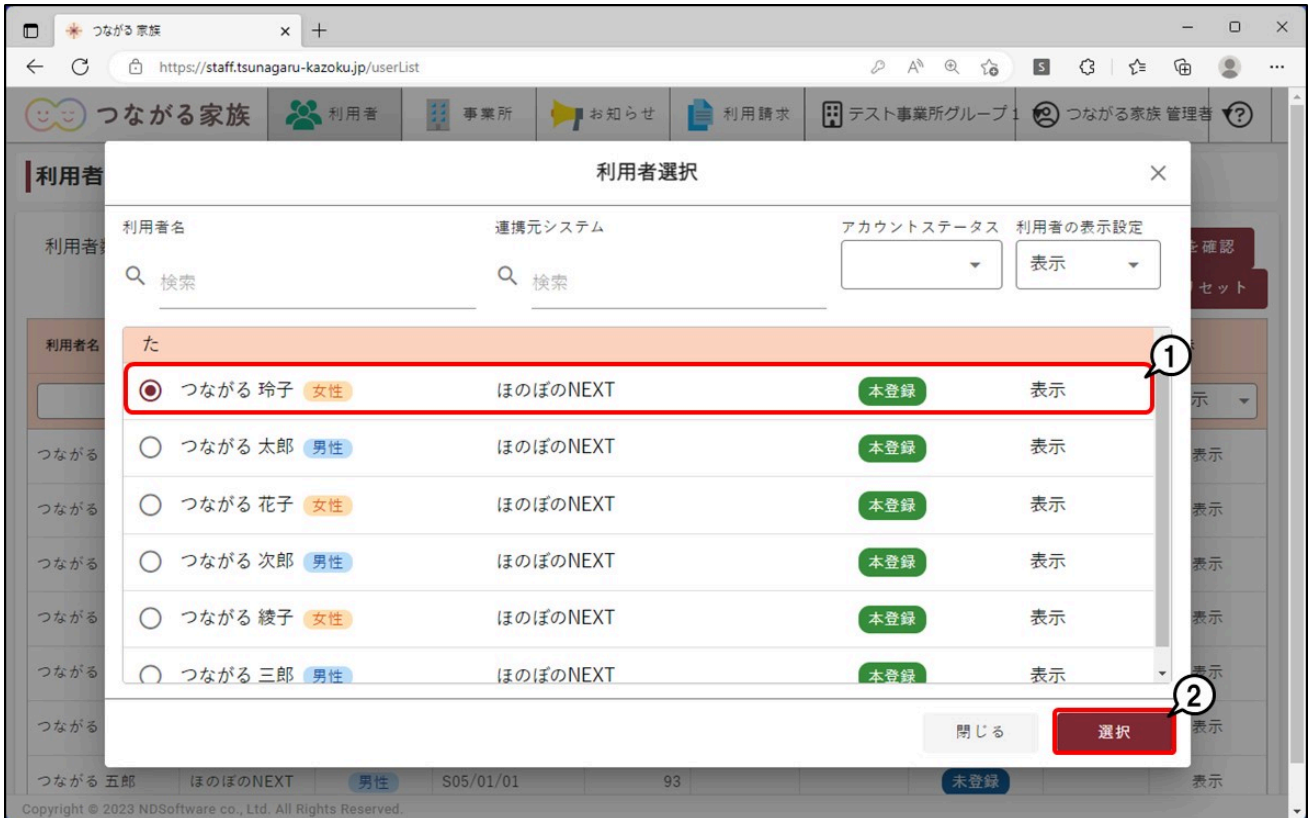

「利用者名」で入力して検索できます。