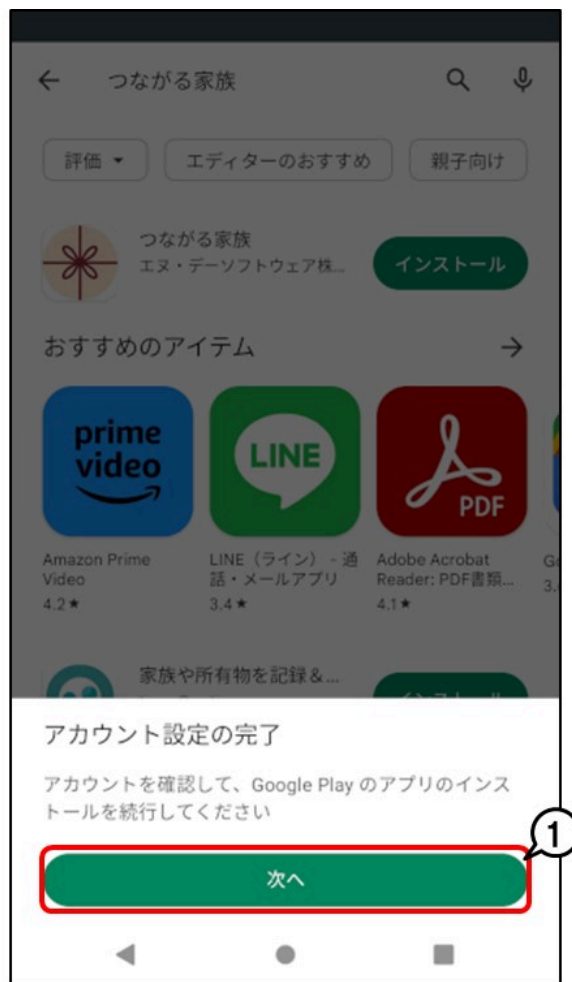

## 5 「つながる家族アプリ」の [入手] ①をタップします。

---

「App Store」の認証を完了すると「つながる家族アプリ」のインストールが開始されます。

「つながる家族アプリ」がインストールされたことを確認します。

## Android端末でインストールする

- 1 [Playストア] ①をタップします。

[Playストア] 画面が表示されます。

**2** [検索枠] をタップし、「つながる家族」①と入力します。

---

**3** 虫眼鏡ボタン②をタップします。

---

検索結果が表示されます。

#### 4 「つながる家族アプリ」の [インストール] ①をタップします。

---

5 [次へ] ①をタップします。