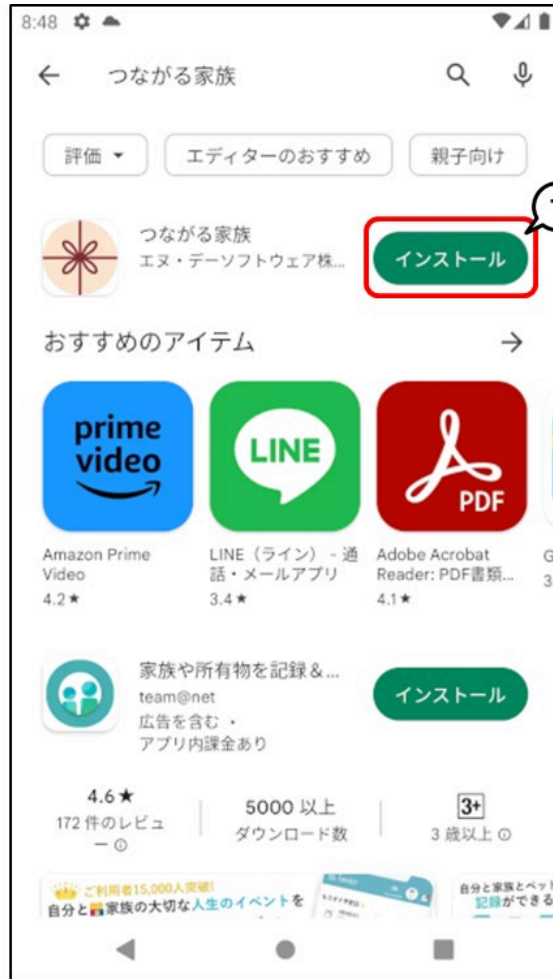

---

**4** [検索] ②をタップします。

---

検索結果が表示されます。

## 5 「つながる家族アプリ」の [入手] ①をタップします。

---

「App Store」の認証を完了すると「つながる家族アプリ」のインストールが開始されます。

「つながる家族アプリ」がインストールされたことを確認します。

## Android端末でインストールする

- 1 [Playストア] ①をタップします。

[Playストア] 画面が表示されます。

**2** [検索枠] をタップし、「つながる家族」①と入力します。

---

**3** 虫眼鏡ボタン②をタップします。

---

検索結果が表示されます。

#### 4 「つながる家族アプリ」の [インストール] ①をタップします。

---

5 [次へ] ①をタップします。