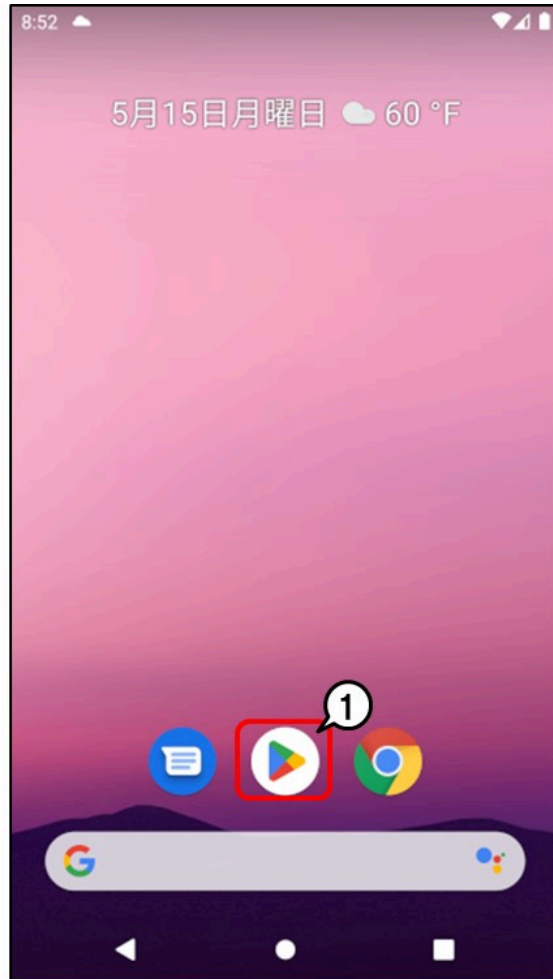

---

**4** [検索] ②をタップします。

---

検索結果が表示されます。

## 5 「つながる家族アプリ」の [入手] ①をタップします。

---

「App Store」の認証を完了すると「つながる家族アプリ」のインストールが開始されます。

「つながる家族アプリ」がインストールされたことを確認します。

## Android端末でインストールする

- 1 [Playストア] ①をタップします。

[Playストア] 画面が表示されます。

**2** [検索枠] をタップし、「つながる家族」①と入力します。

---

**3** 虫眼鏡ボタン②をタップします。

---

検索結果が表示されます。