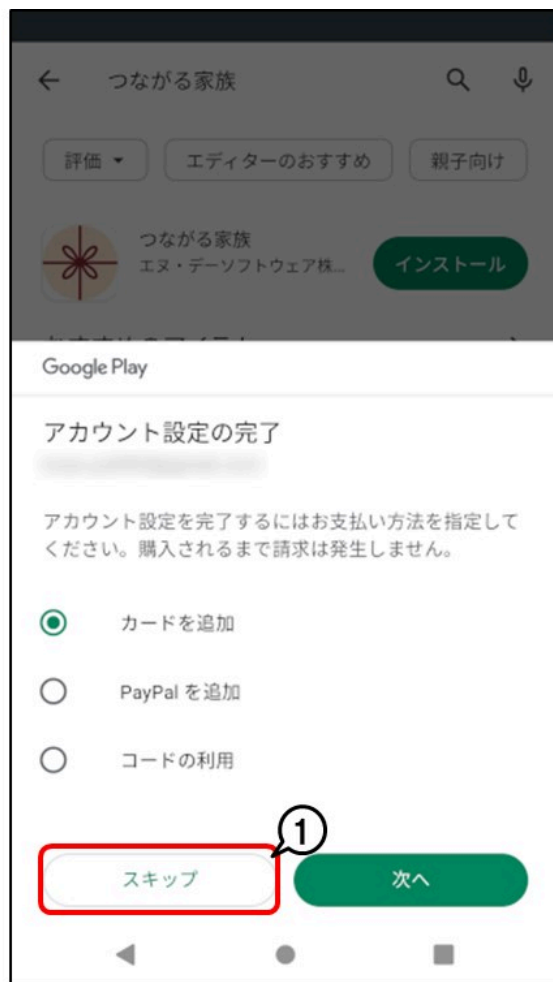

## Android端末でインストールする

- 1 [Playストア] ①をタップします。

[Playストア] 画面が表示されます。

**2** [検索枠] をタップし、「つながる家族」①と入力します。

---

**3** 虫眼鏡ボタン②をタップします。

---

検索結果が表示されます。

#### 4 「つながる家族アプリ」の [インストール] ①をタップします。

---

5 [次へ] ①をタップします。

## 6 【スキップ】①をタップします。

「つながる家族アプリ」のインストールが開始されます。

「つながる家族アプリ」がインストールされたことを確認します。