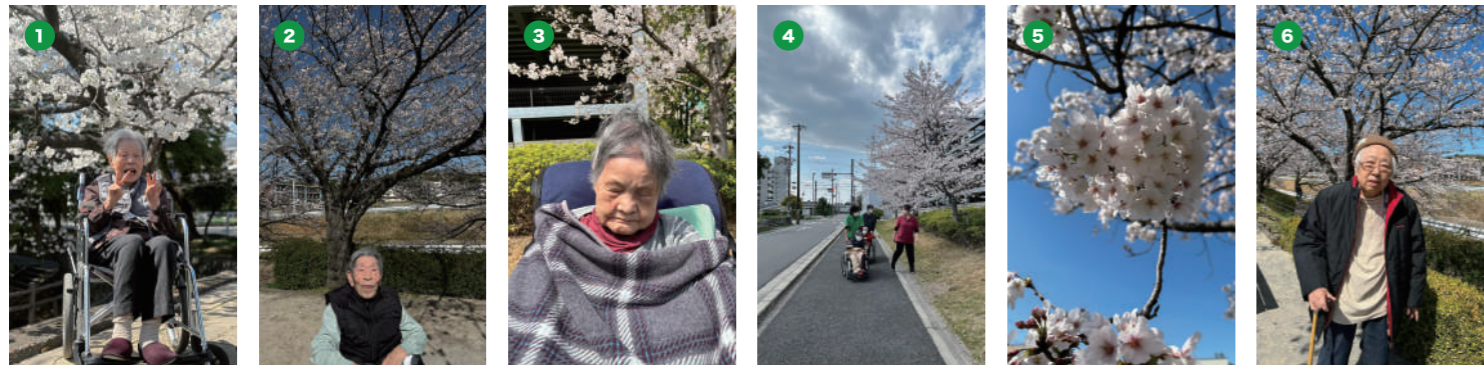

# ケアマキス通信 2025年4月号

QRコードを読み取っていただけましたら  
各種サービスのWEBページを閲覧できます。

ショートステイ **柴田** **笹原**

**柴田** ①お花きれいでしょ～！ ②花見に来ました！ ③団子があったらな～ ④天気で良かった～！

**笹原** 体を動かしてみたり、季節のおやつ作りをして楽しみました～

特別養護老人ホーム **柴田** **笹原**

**柴田** ①いつ見ても綺麗ね！ ②花より団子がいいな～♪ ③花見も眠い～ ④近くに花道 ⑤見ごろ！満開！ ⑥歩いて花見！最高～！

**笹原** 桜の季節になりました！！季節のおやつを購入して食べていただきました～

デイサービス **笹原** **土原**

**笹原** 3月のお茶会

3月は毎月恒例のお茶会の様子です。過去に茶道に通じていらっしゃる利用者様が先生となってお茶をたてて下さっています。お茶菓子はシャトレーゼから取り寄せしたお饅頭をご用意しました。皆さま楽しんでおられる様子です。

**土原** サニーガーデン土原は、入浴に特化した3時間デイサービス（午前と午後の2部制）です。