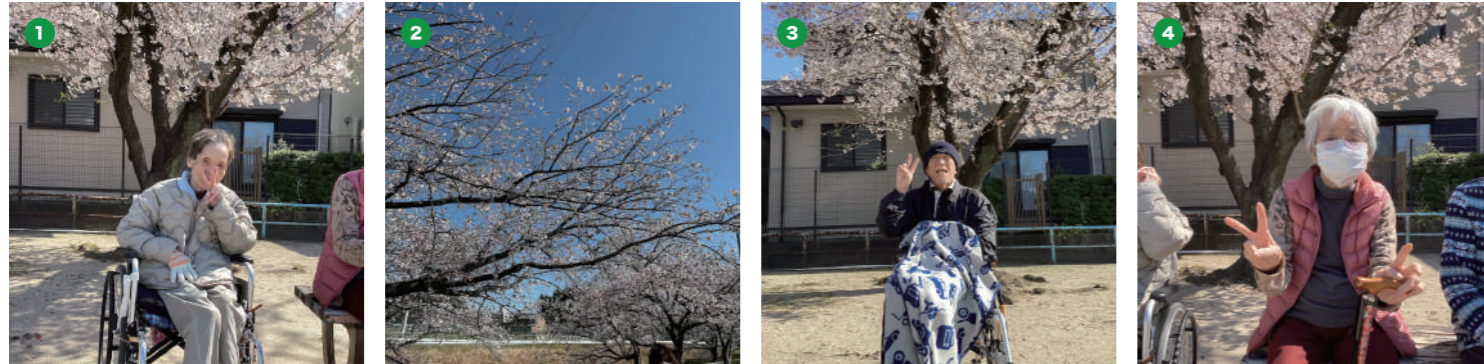

# ケアマキス通信 2025年4月号

QRコードを読み取っていただけましたら  
各種サービスのWEBページを閲覧できます。

ショートステイ **柴田** **笹原**

**柴田** ①お花きれいでしょ～！ ②花見に来ました！ ③団子があったらな～ ④天気で良かった～！

**笹原** 体を動かしてみたり、季節のおやつ作りをして楽しみました～

特別養護老人ホーム **柴田** **笹原**

**柴田** ①いつ見ても綺麗ね！ ②花より団子がいいな～♪ ③花見も眠い～ ④近くに花道 ⑤見ごろ！満開！ ⑥歩いて花見！最高～！

**笹原** 桜の季節になりました！！季節のおやつを購入して食べていただきました～

デイサービス **笹原** **土原**

**笹原** 3月のお茶会

3月は毎月恒例のお茶会の様子です。過去に茶道に通じていらっしゃる利用者様が先生となってお茶をたてて下さっています。お茶菓子はシャトレーゼから取り寄せしたお饅頭をご用意しました。皆さま楽しんでおられる様子です。

**土原** サニーガーデン土原は、入浴に特化した3時間デイサービス（午前と午後の2部制）です。